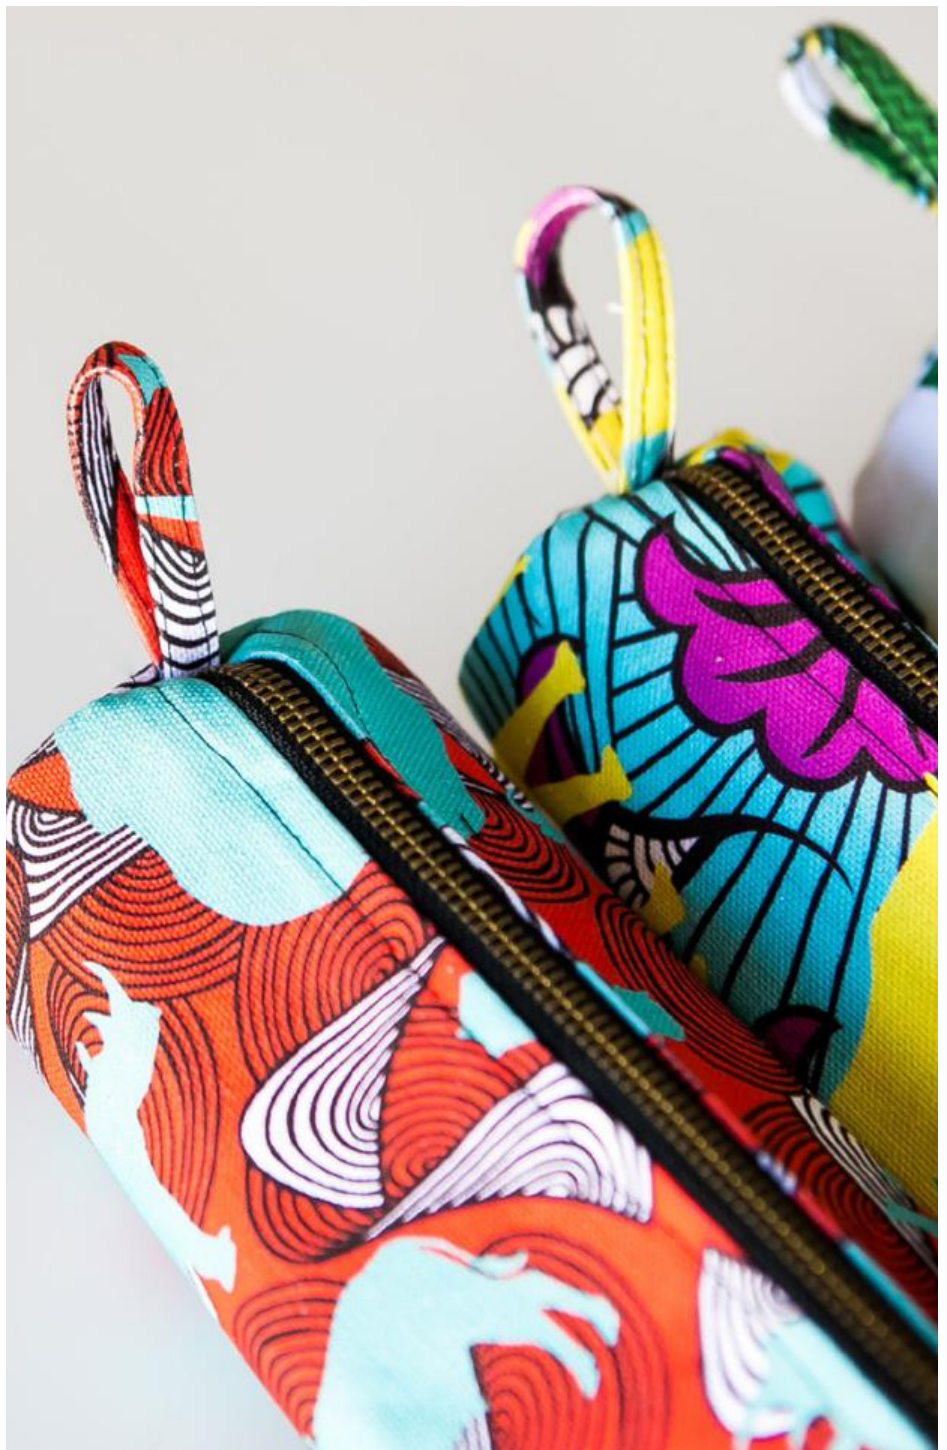

## LIONISE PENCIL CASES - 8 x 21cm

Code Product 7,50 €

PCC14 Lionise

PCC15 Buffalise

PCC16 Rhinorise

PCC17 Elephantise

PCC18 Leopardise

## IPAD SLEEVE - 28.5 x 20.5cm